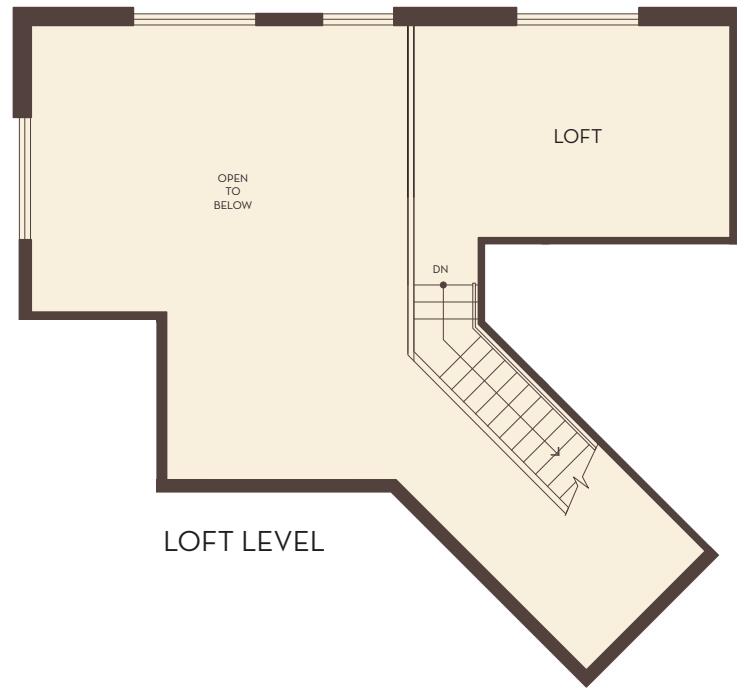

# GRANDON

Plan EL

2 Bedroom + Loft/2 Bath  
1,320 Sq. Ft.

ENTRY LEVEL

LOFT LEVEL

1045 Armorldite Drive San Marcos, CA 92069  
760 744 MARC [MarcSanMarcos.com](http://MarcSanMarcos.com)