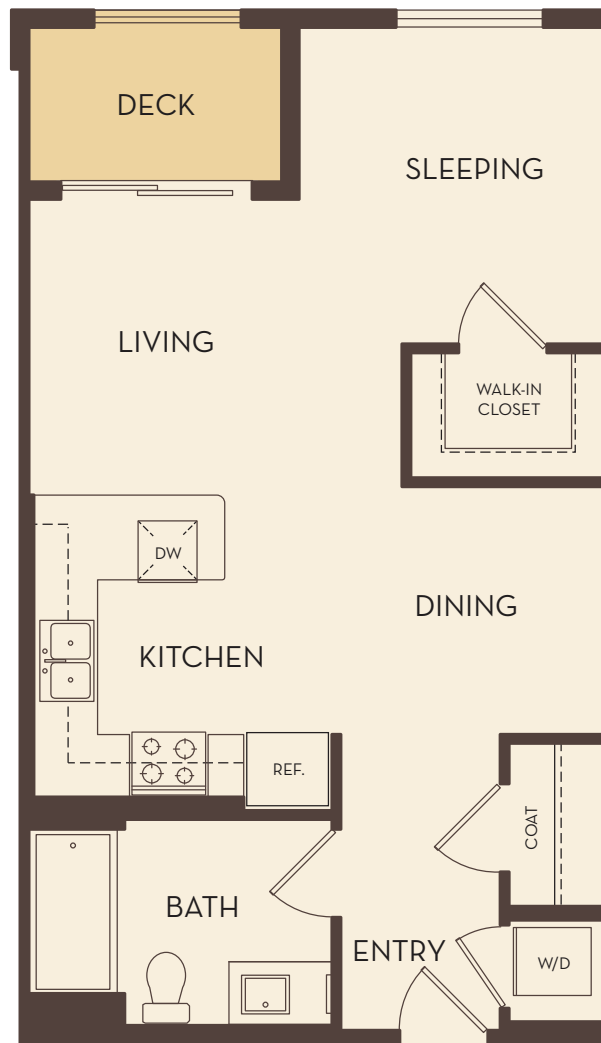

MARC
SAN MARCOS

SAGE

Plan A

Studio/1 Bath
650 Sq. Ft.

1045 Armorldite Drive San Marcos, CA 92069
760 744 MARC MarcSanMarcos.com